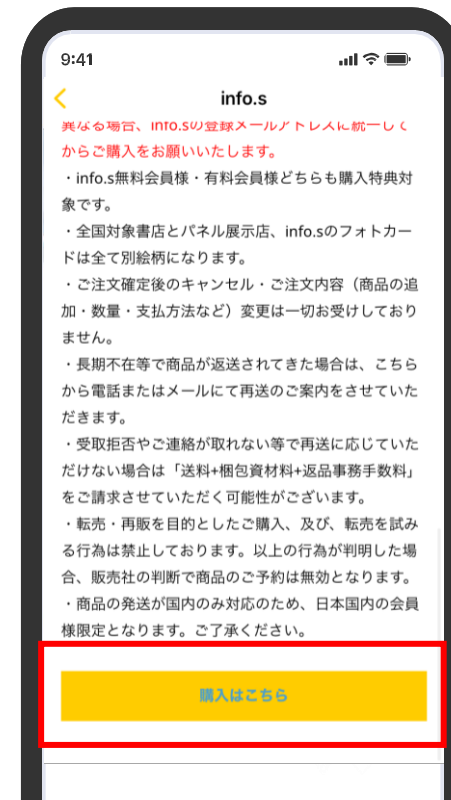

商品ページ 移動手順

購入ページへの行き方 ※会員登録済みの方に限る

①Home右上のベルマーク
をタップ

②informationより該当情報
をタップし、詳細をご確認
ください

③詳細ページ下部の「購入はこちら」
より、info.s限定の専用ページ
からご購入へお進みください

※ワニブックスとinfo.sにご登録のメールアドレスが異なる場合、info.sの登録メールアドレスに統一してからご購入をお願いいたします。
※専用ページで「ログイン」をすると、専用ページに戻れなくなりますので、お先に「カートに入れる」より購入へお進みください。